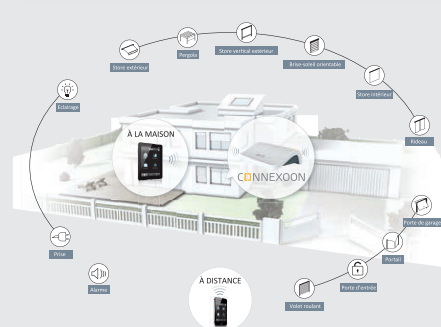

LAKAL+ Lame DUR en standard dans la version LAKAL+

Un large choix de coloris permettant une harmonisation de vos façades.

Nos systèmes traditionnels répondent à tout

La qualité se cache dans les détails

Résistance de la joue en acier + traverse

Moustiquaire intégrée

Possibilité d'intégrer une moustiquaire (manœuvre par cordon)

Maison connectée

Pour plus de confort et de sécurité, demandez une solution connectée

LAKAL[®]
SÉRÉNITÉ & CONFORT OPTIMAL
www.lakal.fr