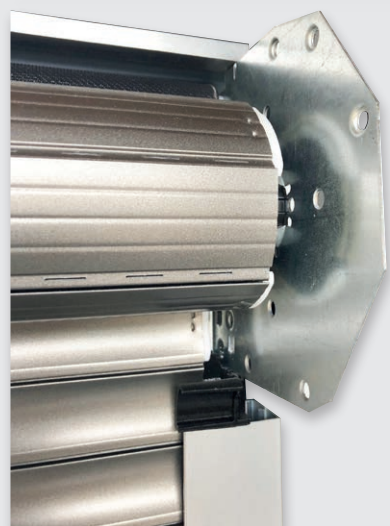

LAKAL a développé en exclusivité ses profilés « DUR » en aluminium double-paroi avec des clips PVC vissés. La résine injectée dans les lames aluminium atteint ici une densité de 350 kg/m³ (au lieu de 90 kg/m³). Ce procédé optimise leur résistance à l'effraction et aux intempéries. Une innovation technique aussi capitale que « discrète » qui améliore la sécurité de la maison. Livrables en profilé mini: DUR 40 et en profilé maxi DUR 55 dans une palette de coloris variée.

LAKAL+ Lame DUR en standard dans la version LAKAL+

Un large choix de coloris permettant une harmonisation de vos façades.

Nos systèmes traditionnels répondent à tout

La qualité se cache dans les détails

Résistance de la joue en acier + traverse