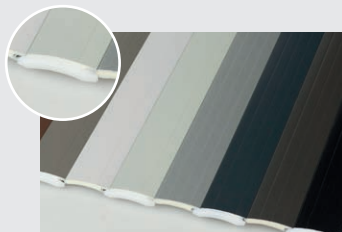

LAKAL a développé en exclusivité ses profilés « DUR » en aluminium double-paroi avec des clips PVC vissés. La résine injectée dans les lames aluminium atteint ici une densité de 350 kg/m³ (au lieu de 90 kg/m³). Ce procédé optimise leur résistance à l'effraction et aux intempéries. Une innovation technique aussi capitale que « discrète » qui améliore la sécurité de la maison. Livrables en profilé mini: DUR 40 et en profilé maxi DUR 55 dans une palette de coloris variée.

LAKAL+ Lame DUR en standard dans la version LAKAL+

Un large choix de coloris permettant une harmonisation de vos façades.

Nos systèmes traditionnels répondent à tout

La qualité se cache dans les détails

Résistance de la joue en acier + traverse