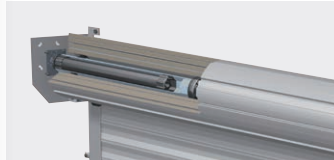

sa porte de garage

lafond

Alto S

- Spécialement conçue pour les petites hauteurs
- Très faible retombée de linteau (5 cm)
- Jusqu'à 3,20 m de large en fonction de la hauteur
- Lames disponibles : AHS75, hublots, aération

Alto XL

- La solution appropriée pour les garages vastes et étendus
- Jusqu'à 3,50 m de large en fonction de la hauteur
- Lames disponibles : AHS75, hublots, aération

Portes enroulables industrielles et pour les commerces

Fortis

- Moteur 220 V
- Peut atteindre une hauteur maximale de 5,40 m et une largeur de 4,80 m à 5,50 m, selon la hauteur de la porte
- Lames disponibles : AHS75, hublots, aération