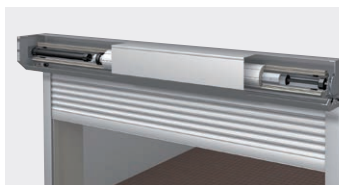

Mobilis, Mobilis DUR

- Idéale pour les petits garages
- Encombrement minimum
- Disponible en lame DUR pour une résistance encore supérieure aux intempéries
- Lames disponibles : AHS55, DUR55