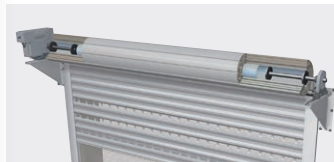

Fortissimo

- Moteur 380 V permettant une mise en service continue (dans les parkings très fréquentés par exemple)
- Conçue pour une hauteur maximale de 5,40 m et une largeur de 5,50 m
- Lames disponibles : AHS75, hublots, aération