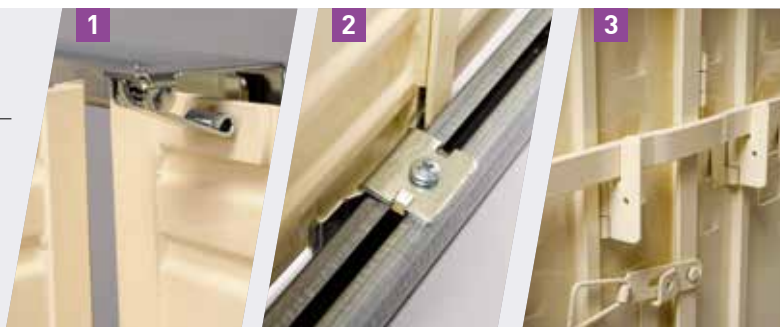

Ferasca

LA PERSIENNE
DE CHARME

POUR UNE SÉCURITÉ ET UNE ESTHÉTIQUE OPTIMISÉES

TABLIER & CONDAMNATION

- Tablier en tôle d'acier 10/10° ou 12/10°
- Structure anti-déformation
- Raidisseurs horizontaux et verticaux pour une conception robuste
- Condamnation par espagnolette
- Barre de battue haute
- Ajourage 1/3 haut (ou autre sur demande)