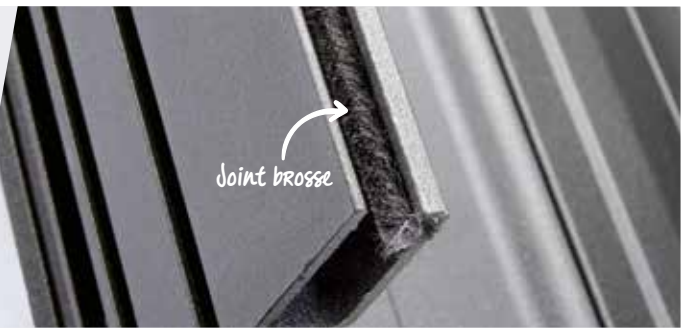

ZOOM SUR...

UNE CONCEPTION ET DES MATÉRIAUX DE QUALITÉ

1. 1 Condamnation par loquet tendeur alu laqué
2. 2 Joints brossse sur rail haut, rail bas et dans les profils d'emboîtement

Alufrance

ALLURE ET CONFORT SANS ENTRETIEN