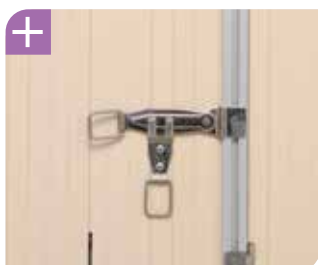

OPTIONS

- Condamnation par crémone ou serrure
- Barre de battue basse fixe ou mobile
- Projection à l'italienne
- Configuration spéciale fenêtres cintrées

Ma persienne est facile à entretenir