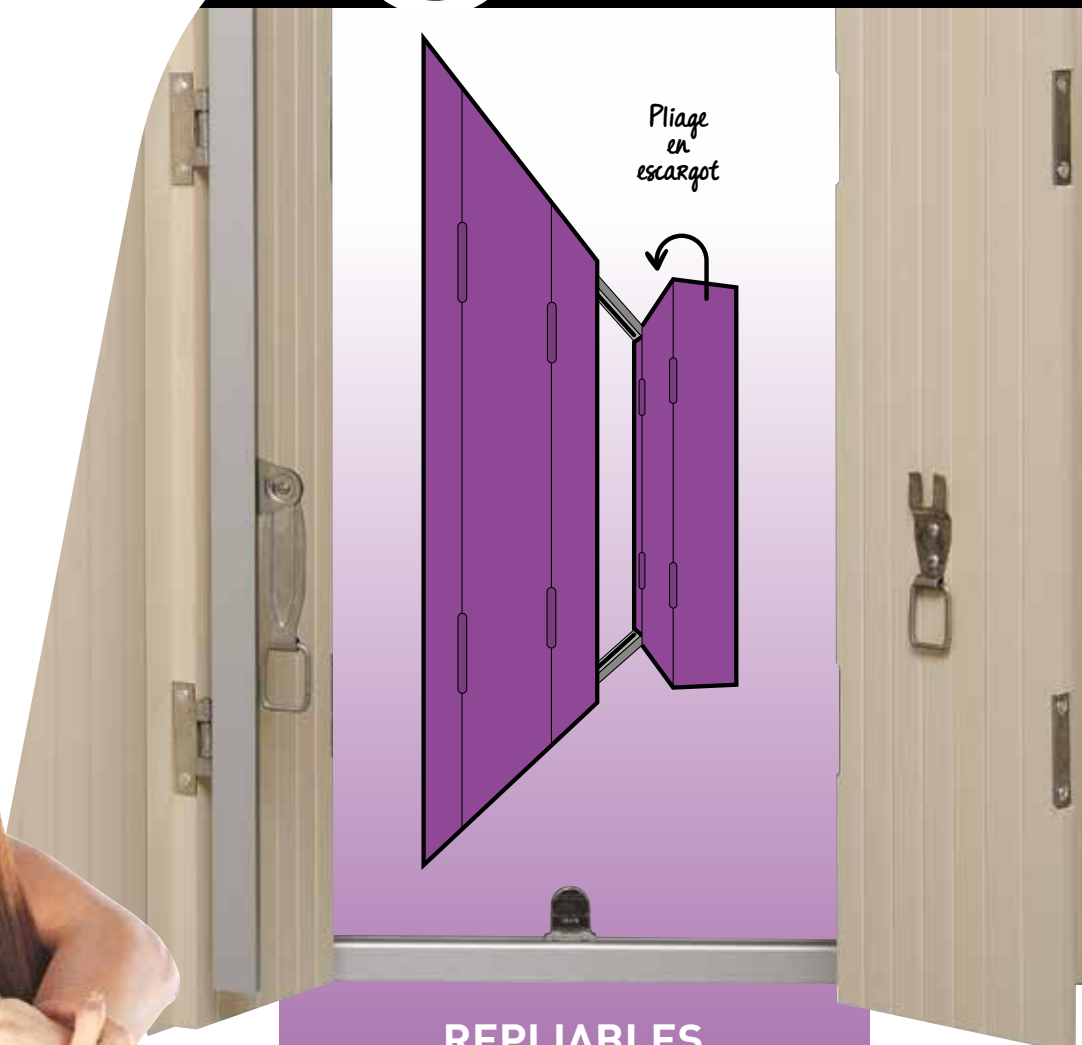

Quel type d'ouverture

REPLIABLES

Les persiennes repliables sont constituées de vantaux articulés entre eux par des paumelles. Les vantaux se replient les uns dans les autres en « escargot », offrant ainsi une solution de fermeture discrète et un clair de baie optimisé.