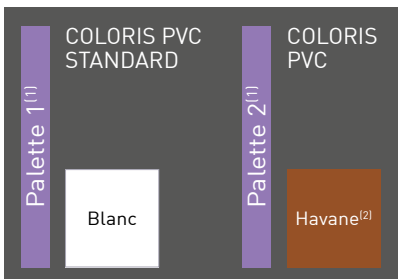

Guide de choix	REPLIABLE					COULISSANTE			
	Ferasca	Ferasca Sécurité	Forfrance	Sirena	Sylvaine	Alufrance	Alucante	Plate	Accordéon
MATÉRIAUX									
Acier 10/10*	●								
Acier 12/10*		○	●						
Alu 15/10*						●	●		
PVC 11 mm									●
PVC 14 mm				●					
PVC 15 mm								●	
Pin métropolitain 14 mm					●				
Pin d'Orégon 14 mm					●				
DESIGN & COLORIS									
Ajourage (à la demande)*	●	●	●		●	●			
Apprêt antirouille de protection	●	●	●						
Coloris/RAL standards* Palette 1	●	●	●	●		●	●	●	●
Autres Coloris/RAL* Palette 2	○	○	○				○	○	○
RAL à la demande	○	○	○		○	○	○		
Architecture	○	○	○						
Oxyd'Résist*	○	○	○						
Apprêt égalisateur de teinte					●				
Apprêt blanc					○				
Lasure					○				
FINITIONS									
Rails de guidage alu						●	●	○	○
Couvre-joint de battement		●	●		●				
Joints brosse sur rails								●	
Joints brosse sur rails et profils						●	●		
Finition Luxe					○				
Finition Inox*					○	○			
MANŒUVRES & SÉCURITÉ									
Espagnolette	●	●	●	●	●				
Loquet tendeur							●	○	●
Loquet tendeur laqué à la couleur							●	○	
Verrou composite								●	
Crémone	○	○		○	○				
Serrure	○	○	○	○	○			○	
Barre de battue haute/basse*	●			●	●				
Barre de battue haute et basse		●	●						
Barre de sureté	○	●	○						
OPTIONS SPÉCIFIQUES									
Projection*	○			○	○		○	○	○
Cintrage	○	○		○					

○ Finition standard ○ Également disponible

* Se référer à la page du produit